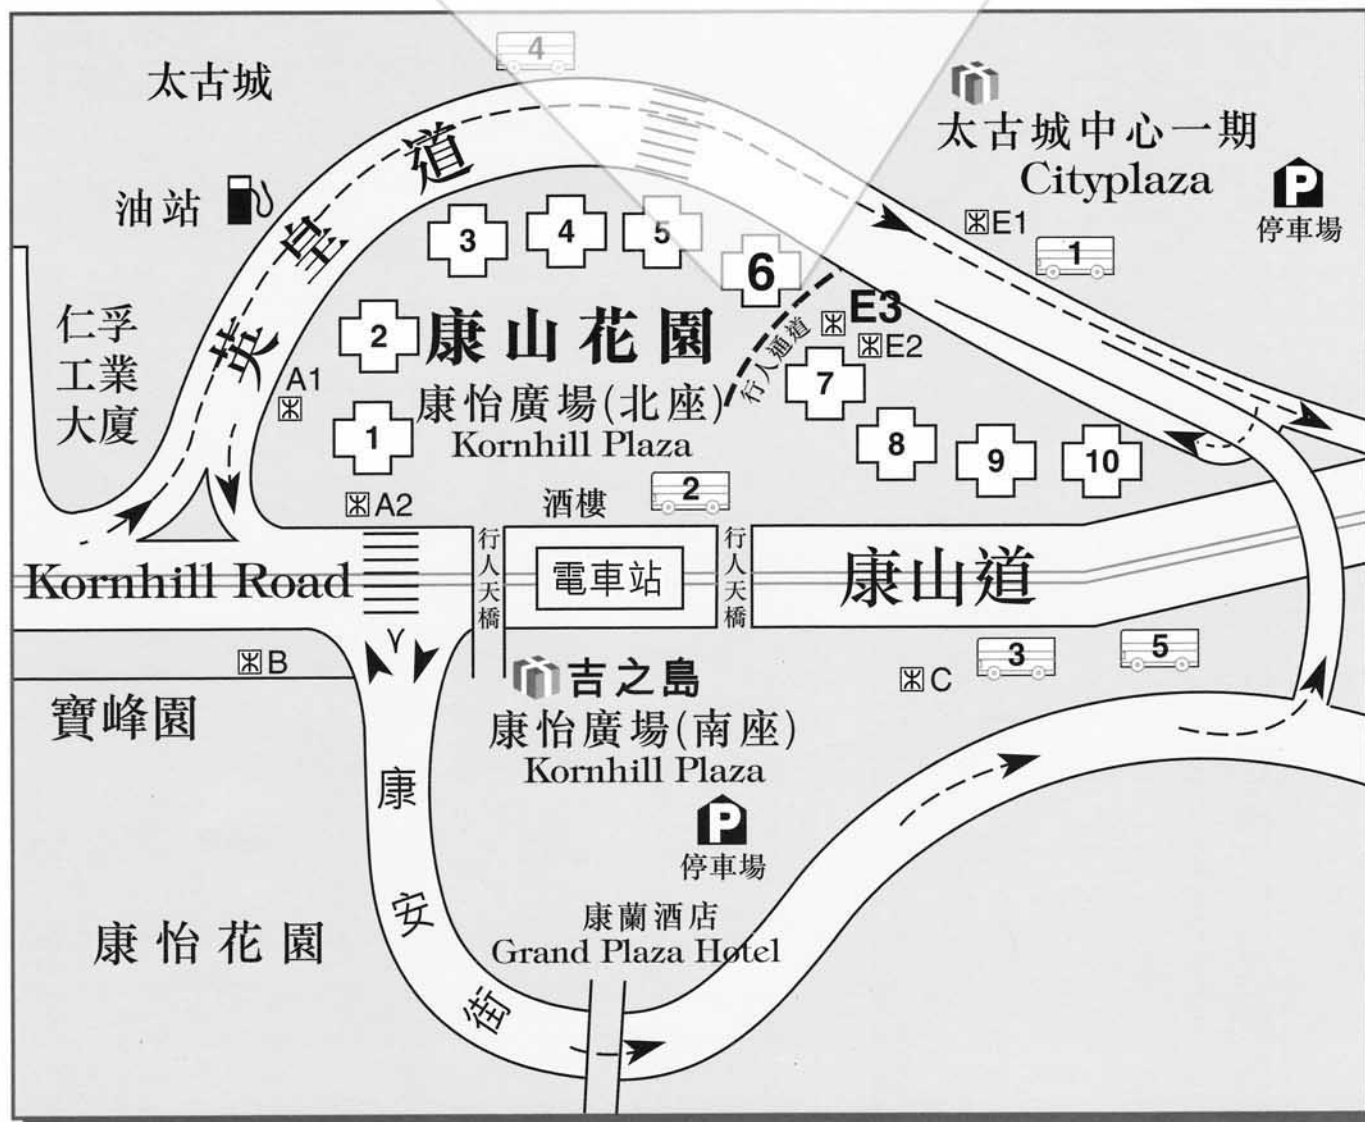

巴士站

1 往柴灣方向 (太古中心)
2, 19, A12, 77, 81, 81A, 82, 85, 99, 102, 529, 606, 682, M722, 802

2 往柴灣方向 (康怡廣場北座)
2A, 8, 106, 110
往將軍澳專線小巴 18號

3 往中環方向 (吉之島百貨公司門口)
2, 2A, 8, 19, 81, 81A, M722, 77, 85, 99, 529, A12, 102, 106, 110, 606, 682, 將軍澳至北角專線小巴18號

4 往筲箕灣方向
向小巴上落客停車處

5 往灣仔方向
小巴上落客停車處